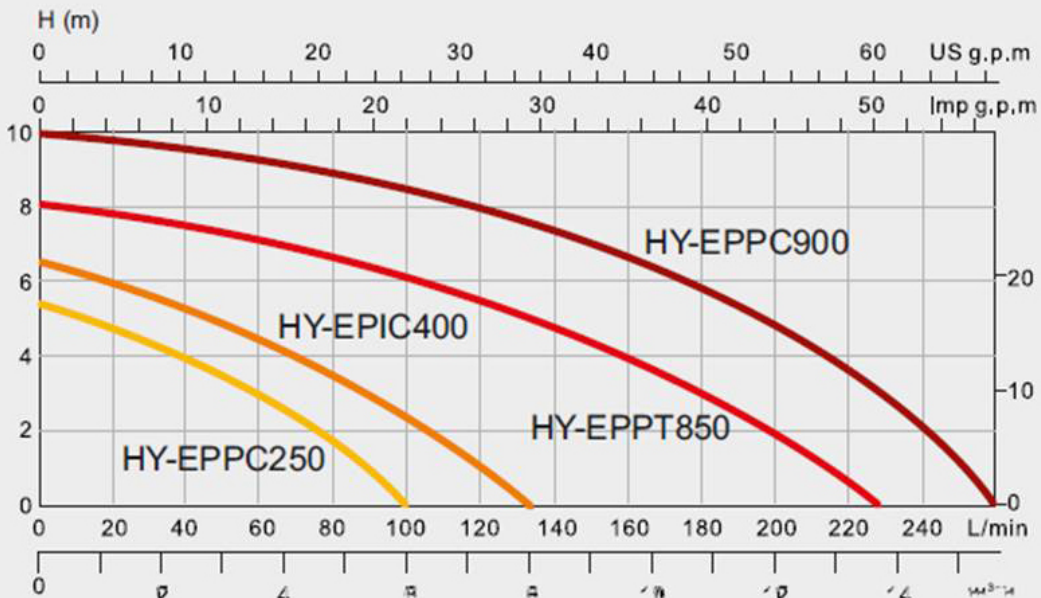

### ΚΑΘΑΡΟ NEPO (2.900 rpm)

[HY-EPPT850, HY-EPPT550, HY-EPPT600](#)